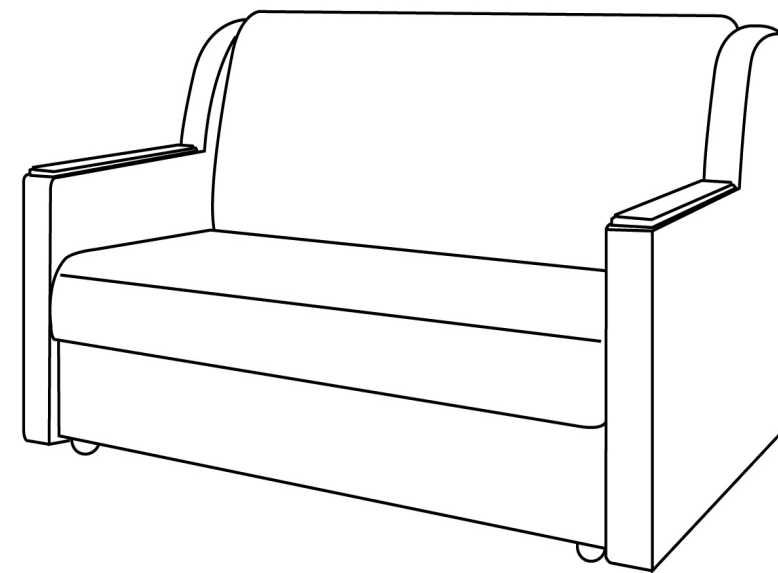

Гарантийные обязательства не предоставляются при нарушениях правил транспортировки, погрузочно-разгрузочных работ, хранения, установки и эксплуатации изделия, при каких-либо самостоятельных изменениях и переделках конструктива изделия, а так же при использовании изделия не по его прямому назначению.

Порядок предъявления претензий по качеству.

Все претензии по качеству изделия направляются покупателем к продавцу данного изделия с предъявлением настоящего вкладыша и документов подтверждающих факт покупки данного изделия. Продавец, на основании заключенного между ним и предприятием-изготовителем договора, обязан принимать претензии покупателя и в полной мере выполнять требования действующего законодательства о защите прав потребителей.

Свидетельство о приемке.

Изделие соответствует ГОСТ 16371-93 и признано годным к эксплуатации.
ПРОТОКОЛ ИСПЫТАНИЙ № ДТУ6778, ДТУ6777 от 23.07.2019 г.

№ ЕАЭС N RU Д-РУ.БН01.В.02179-19

Дата продажи изделия _____ Отметка ОТК _____

Общество с ограниченной ответственностью "Шарм Дизайн"

E-mail: info@sharm-design.ru; www.sharm-design.ru

Юр. Адрес: 127018, г. Москва, ул. Складочная, д.15, стр. 2

Тел./факс: +7 (495) 995-58-87; +7 (495) 649-45-33

Адрес производства: 127018, г. Москва, ул. Складочная, д.15, стр. 2

МЕБЕЛЬНАЯ ФАБРИКА

Шарм-Дизайн

ПРОИЗВОДСТВО МЯГКОЙ И КОРПУСНОЙ МЕБЕЛИ

ПАСПОРТ ИЗДЕЛИЯ

Диван-кровать «Аккорд Д»

Инструкция по сборке, правила эксплуатации, гарантийные обязательства.