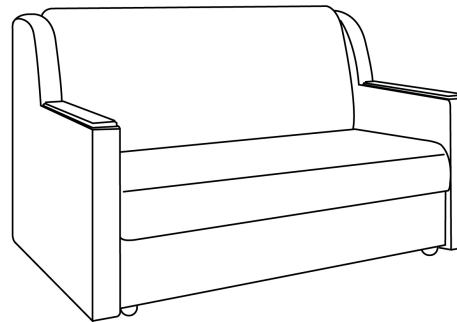

СПОСОБ ТРАНСФОРМАЦИИ МЕХАНИЗМ АККОРДЕОН

Аккордеон

Самый популярный механизм для малогабаритных помещений. Особенностью диванов с механизмом Аккордеон является просторное и ровное спальное место, несмотря на компактные размеры дивана в собранном положении.

Механизм «Аккордеон» образует широкое, бесшовное спальное место, сон и отдых становятся полноценными.

Чтобы превратить диван в просторное место для сна вам не понадобится много усилий: необходимо слегка приподнять сидение до щелчка, затем выдвинуть сидение вперёд, а двойная спинка в развернутом состоянии окажется на одном уровне с сидением.

Достоинства: большое спальное место, не большой размер дивана, раскладывания спальное место получается ровным.

Механизм компактный, прочный и долговечный.

Подходит для ежедневного использования.

1