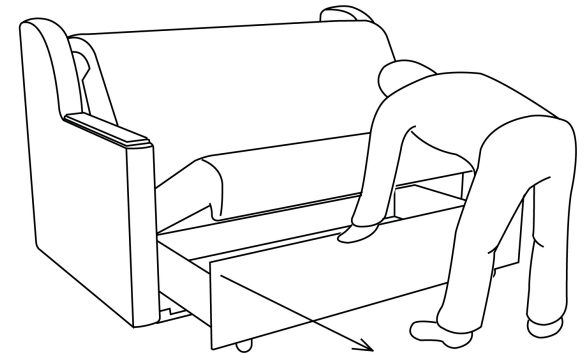

СПОСОБ ТРАНСФОРМАЦИИ МЕХАНИЗМ АККОРДЕОН

Аккордеон

Самый популярный механизм для малогабаритных помещений. Особенностью диванов с механизмом Аккордеон является просторное и ровное спальное место, несмотря на компактные размеры дивана в собранном положении.

Механизм «Аккордеон» образует широкое, бесшовное спальное место, сон и отдых становятся полноценными.

Чтобы превратить диван в просторное место для сна вам не понадобится много усилий: необходимо слегка приподнять сидение до щелчка, затем выдвинуть сидение вперёд, а двойная спинка в развернутом состоянии окажется на одном уровне с сидением.

Достоинства: большое спальное место, не большой размер дивана, раскладывания спальное место получается ровным.

Механизм компактный, прочный и долговечный.

Подходит для ежедневного использования.

1

2

3

4